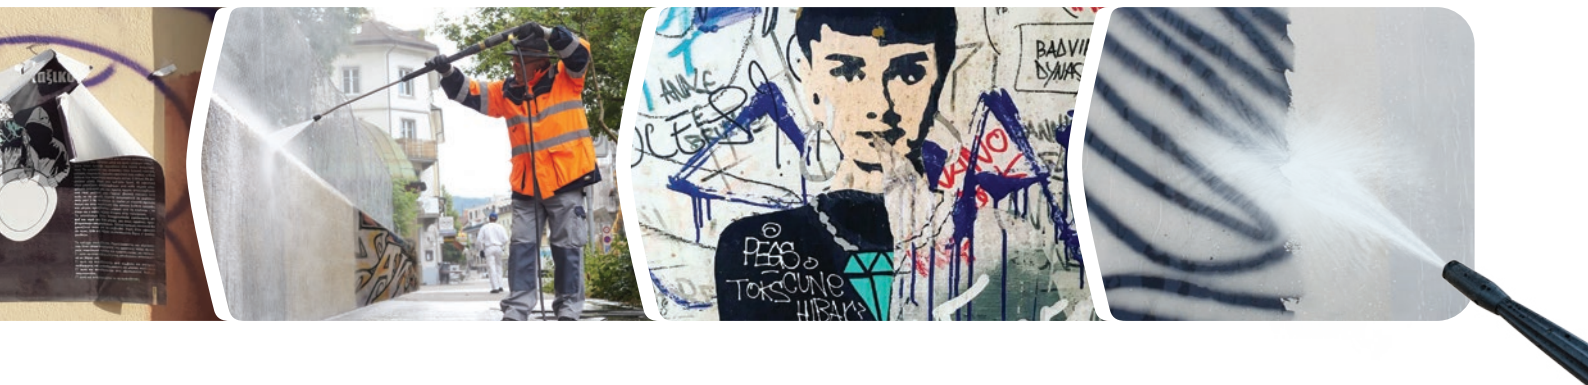

Γιατί να επιλέξετε το σύστημα Antigrffiti της KRAFT Paints;

Προστατεύει τον τοίχο σας:

Κανείς δεν θέλει να βλέπει την ατομική του περιουσία να καταστρέφεται. Ειδικά οι ιδιοκτήτες ισόγειων κατοικιών και καταστημάτων, έρχονται συχνά αντιμέτωποι με βανδαλισμούς, με αποτέλεσμα να επιβαρύνονται μετά με το κόστος επιδιόρθωσης της ζημιάς.

Το Antigraffiti Shield δημιουργεί μια αντικολλητική επιφάνεια που:

- ✔ Δεν επιτρέπει την εφαρμογή graffiti ή σε αφίσες και αυτοκόλλητα να κολλήσουν στον τοίχο.
- ✔ Σε περίπτωση που κολλήσουν, αφαιρούνται πολύ εύκολα ή πέφτουν από μόνα τους.

Πώς προστατεύουμε τον τοίχο;

Αρχικά καθαρίζετε την επιφάνεια από σκόνες και υπολείμματα και τη στεγνώνετε.

Στη συνέχεια βάφετε με το υψηλής ποιότητας ακρυλικό χρώμα της σειράς 4 Seasons™, σε απόχρωση της επιλογής σας, για να καλυφθούν τα υπάρχοντα ανεπιθύμητα graffiti και ασταρώνετε με το Antigraffiti Primer σε επαρκή ποσότητα ώστε να μειωθεί πλήρως η απορροφητικότητα της επιφάνειας.

Αν θέλετε να διατηρήσετε το street art graffiti εφαρμόζετε απευθείας το Antigraffiti Primer. Περιμένετε για 15-30 λεπτά να στεγνώσει και εφαρμόζετε μία πλούσια στρώση Antigraffiti Shield.

Why choose KRAFT Paints Antigrffiti system?

It protects your wall:

No one wants to see their personal assets ruined. Especially the owners of ground floor homes and stores which frequently face vandalism and afterwards need to bear the cost of repairing these damages.

Antigraffiti Shield creates a non-stick surface that:

- ✔ Does not allow the application of graffiti or posters and stickers to stick to the wall.
- ✔ If, in any case they stick, they are easily removed or they fall off on their own.

How do we protect the wall?

Firstly you clean the surface from dust and debris and then you dry it.

Apply 4 Seasons, high quality acrylic paint, in any color of your choice, to cover existing unwanted graffiti and make sure you apply enough Antigraffiti Primer to reduce completely the absorbency of the surface.

In case you want to maintain the street art graffiti, apply directly Antigraffiti Primer. Wait for 15-30 minutes to dry and apply Antigraffiti Shield.

KRAFTPAINTS.COM