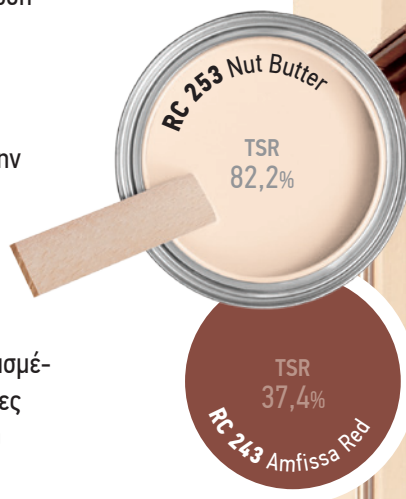

Πιστοποιημένο ψυχρό χρώμα

Το λευκό παρουσιάζει υψηλή ανακλαστικότητα της ηλιακής ακτινοβολίας (SR), υψηλό συντελεστή εκπομπής της υπέρυθρης ακτινοβολίας (ε) και υψηλό δείκτη ηλιακής ανακλαστικότητας (SRI) μειώνοντας σημαντικά τη θερμοκρασία των επιφανειών το καλοκαίρι, βελτιώνοντας την ενεργειακή κατανάλωση και αναβαθμίζοντας την αξία του κτιρίου.