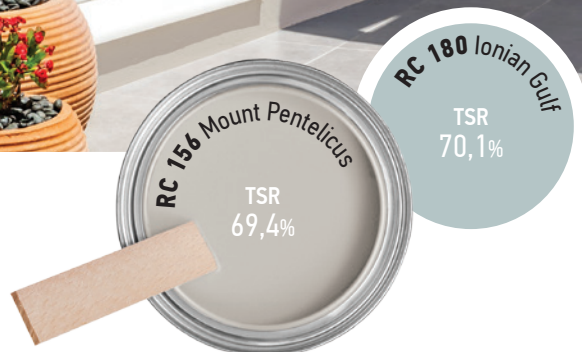

Εξαιρετική αντοχή παντός καιρού

Παρουσιάζει εξαιρετική αντοχή στην ηλιακή ακτινοβολία, τις καιρικές συνθήκες και την ατμοσφαιρική ρύπανση.

Πιστοποιημένο ψυχρό χρώμα

Το λευκό παρουσιάζει υψηλή ανακλαστικότητα της ηλιακής ακτινοβολίας (SR), υψηλό συντελεστή εκπομπής της υπέρυθρης ακτινοβολίας (ε) και υψηλό δείκτη ηλιακής ανακλαστικότητας (SRI) μειώνοντας σημαντικά τη θερμοκρασία των επιφανειών το καλοκαίρι, βελτιώνοντας την ενεργειακή κατανάλωση και αναβαθμίζοντας την αξία του κτιρίου.